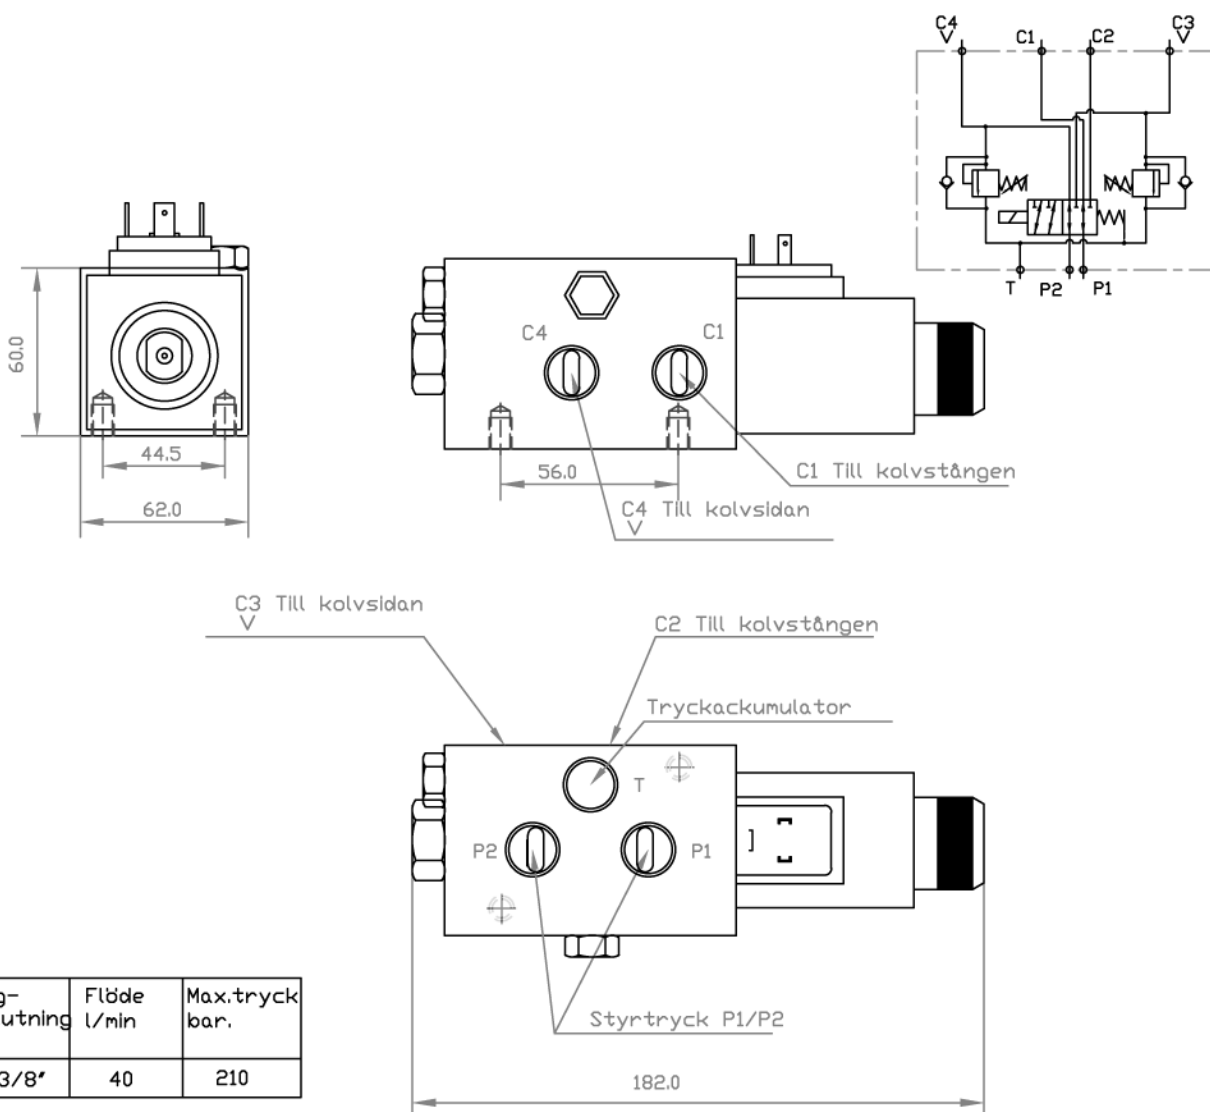

# Solenoidstyrd 6/2 riktningsventil R3/8"/chockventil med anslutning till tryckackumulator

SPÄNNING
12 VDC
24 VDC

Modell	Gäng-anslutning	Flöde l/min	Max. tryck bar.
E6238PV	R 3/8"	40	210