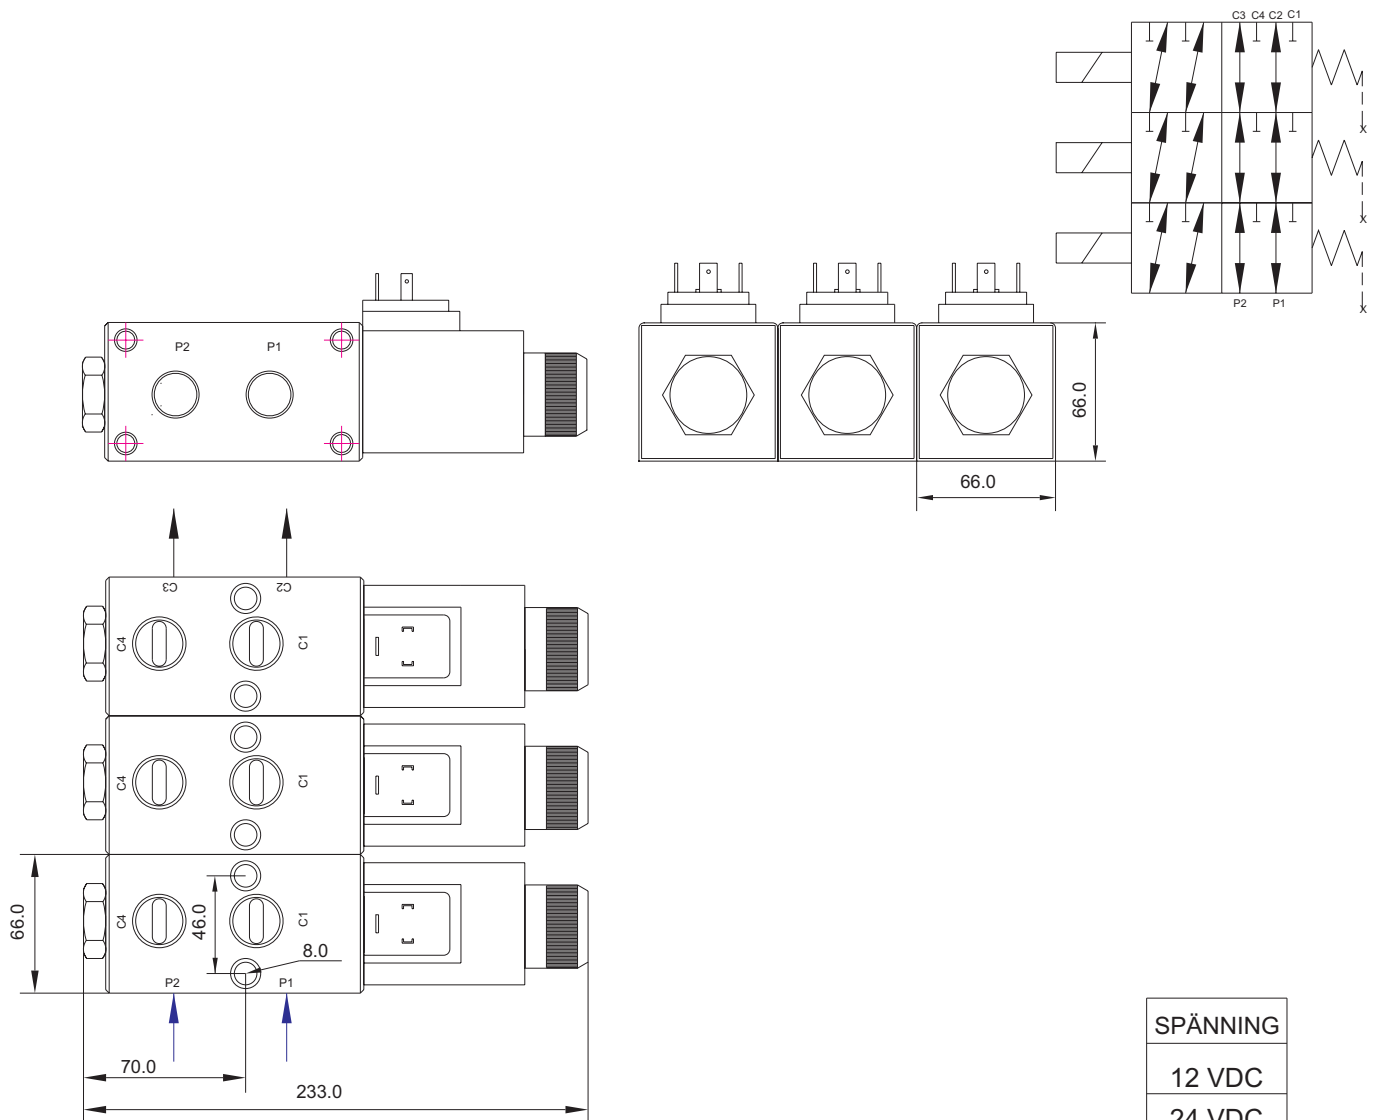

SOLENOIDSTYRD 6/2 RIKTNINGSVENTIL R1/2" , R3/4" , M22x1.5 , M27x2.0

SPÄNNING
12 VDC
24 VDC

Modell	Gång-anslutning	Flödel /min	Max. tryck bar.
E6212Y	R 1/2"	60	210
E6234Y	R 3/4"	80	210
E62M22Y	M22x1.5	60	210
E62M27Y	M27x2.0	80	210