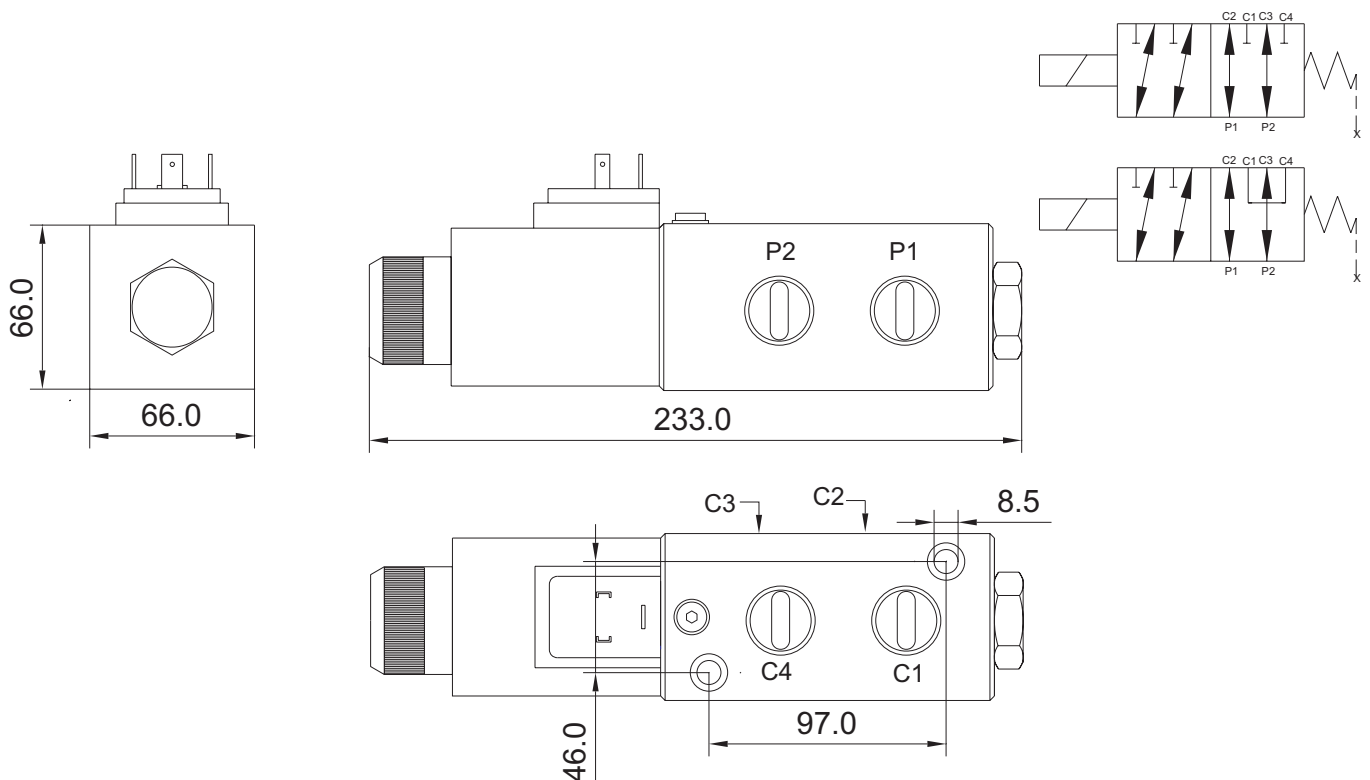

SOLENOIDSTYRD 6/2 RIKTNINGSVENTIL R1/2" , R3/4" M22x1.5 , M27x2.0

			SPÄNNING
			12 VDC
			24 VDC
Modell	Gång-anslutning	Flödel /min	Max. tryck bar.
E6212	R 1/2"	80	210
E6234	R 3/4"	95	210
E62M22	M22x1.5	80	210
E62M27	M27x2.0	95	210