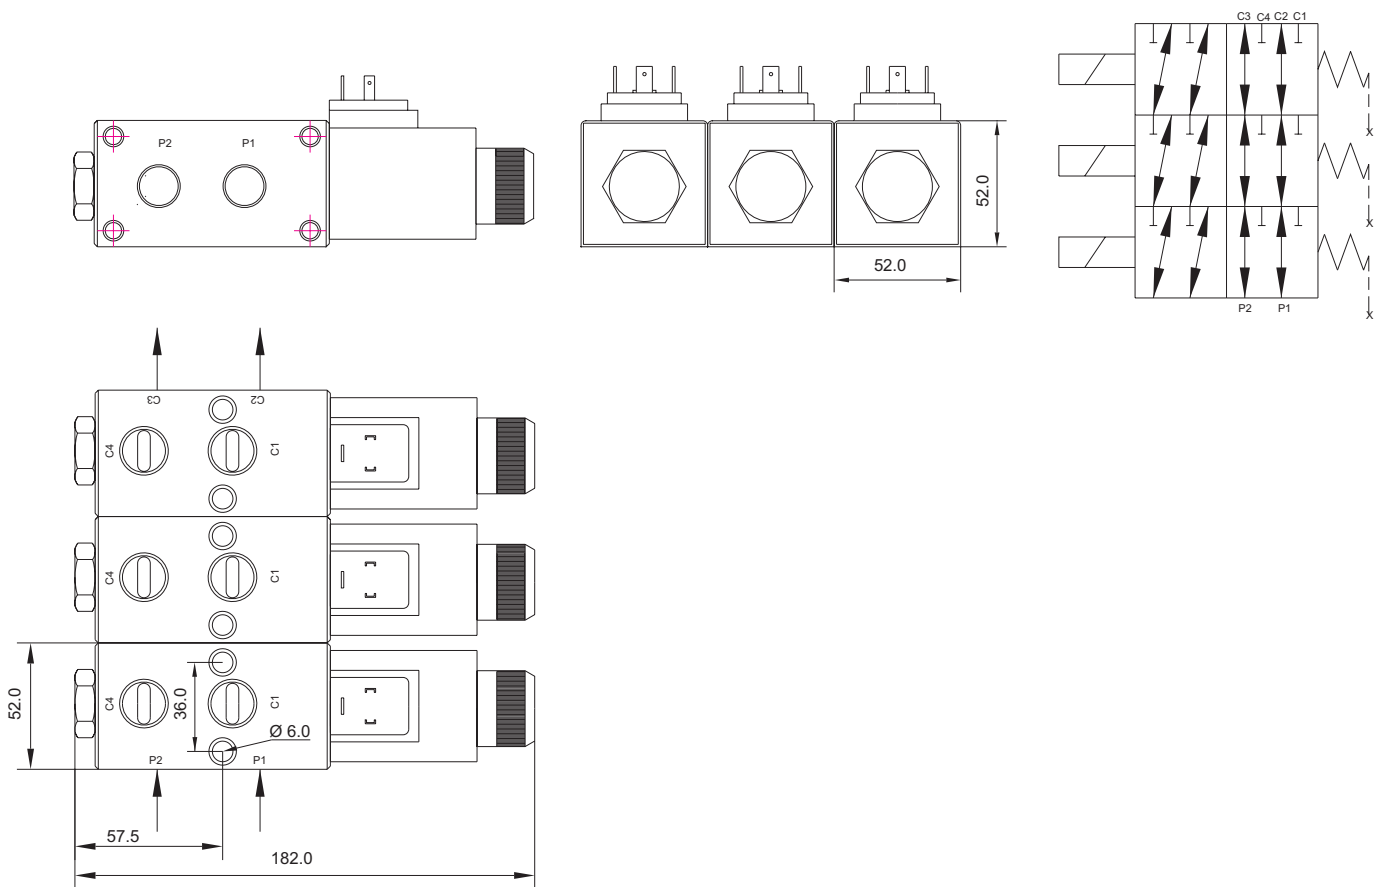

# SOLENOIDSTYRD 6/2 RIKTNINGSVENTIL R3/8 , M18x1.5

			SPÄNNING
			12 VDC
			24 VDC
Modell	Gång- anslutning	Flödel /min	Max. tryck bar.
E6238Y	R 3/8"	40	210
E62M18Y	M18x1.5	40	210