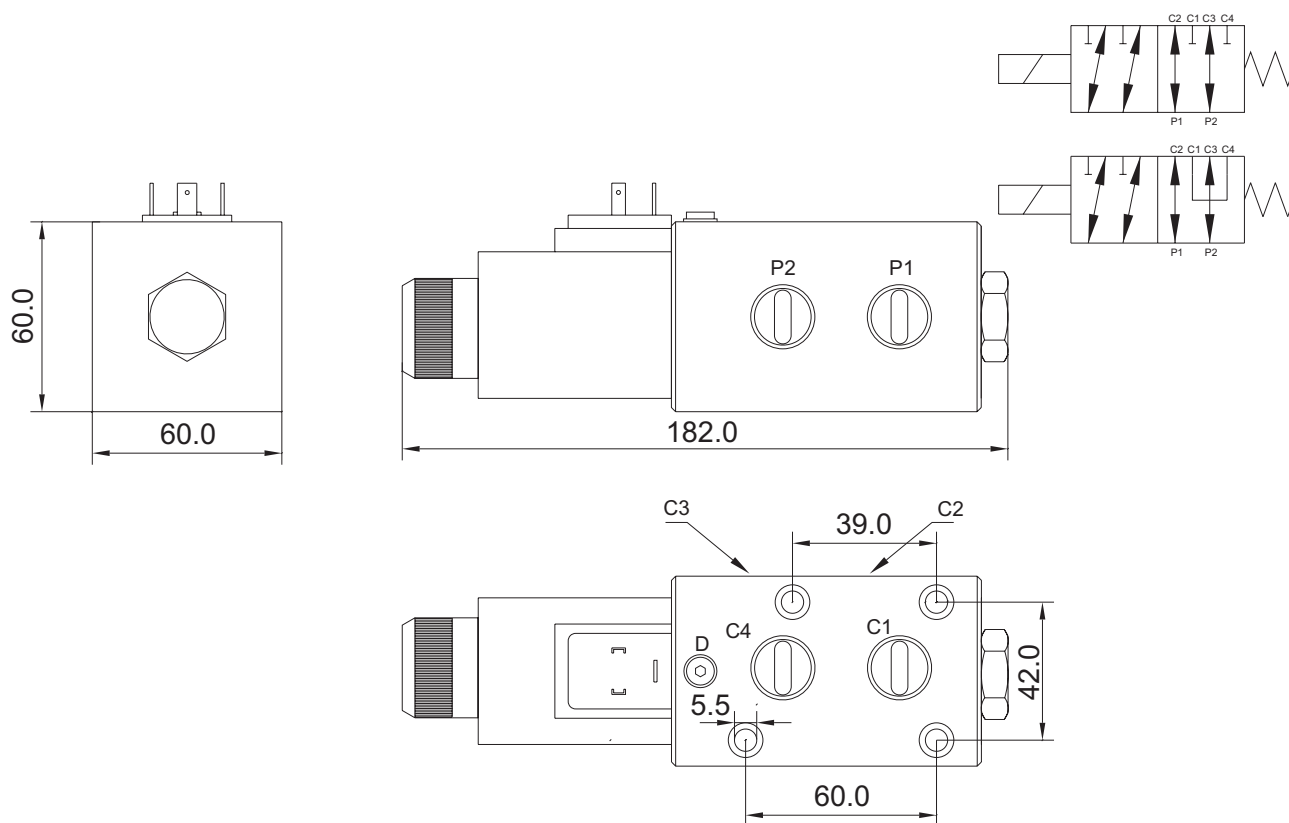

SOLENOIDSTYRD 6/2 RIKTNINGSVENTIL R3/8 , M18x1.5

			SPÄNNING
			12 VDC
			24 VDC
Modell	Gång-anslutning	Flödel /min	Max. tryck bar.
E6238	R 3/8"	50	210
E62M18	M18x1.5	50	210